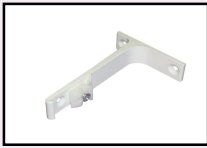

Uchwyt ścienny 10cm (1) ALUMINIUM Art. 1020301100

Materiał: aluminium
Kolor: biały
Opakowanie 20 szt