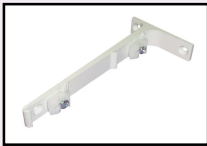

Uchwyt ścienny 15cm (2) ALUMINIUM Art. 1020301150

Materiał: aluminium
Kolor: biały
Opakowanie 15 szt