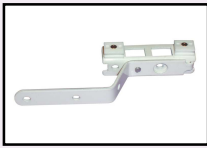

# FOREST

DRAPERY HARDWARE

**GKSI**  
*Corded Klick System*

**CKS SZYNA**

Art. 2001001...

Materiał: aluminium, kolor: biały,  
Wymiary: 14mm x 20mm  
Długości: 6m, 5m.  
Opakowanie 20 szt.

**CKS Ramię zachodzące**