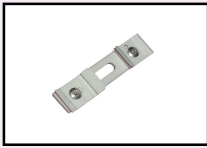

Uchwyt Sufitowy podwójny z klipsem Art. 1018601002

Materiał: metal
Kolor: biały
Wytrzymałość na obciążenie: normalna
Opakowanie 30 szt